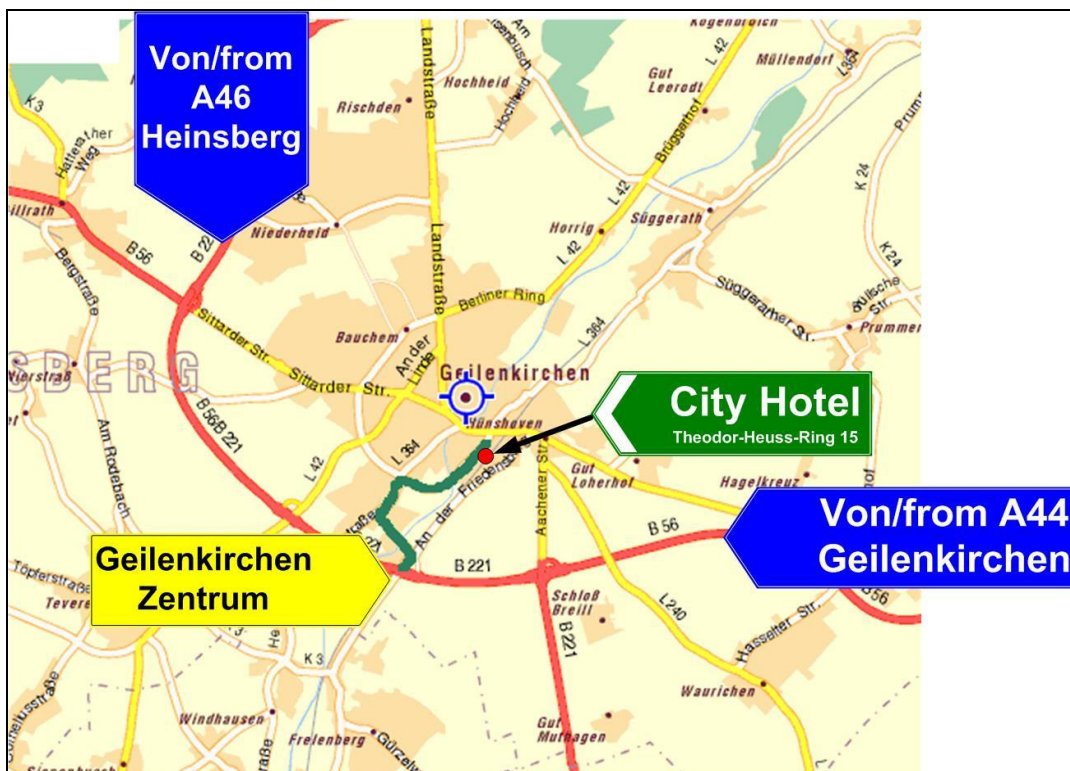

## Anreise aus Richtung „DÜSSELDORF“:

- über Autobahn „A 57“ auf „A 46“ bis Autobahndende der Beschilderung „HEINSBERG“ folgen,
- auf die Bundesstrasse „B 221“ Richtung „GEILENKIRCHEN“ links abbiegen,
- nehmen Sie die Abfahrt „GEILENKIRCHEN / ÜBACH-PALENBERG-Frelenberg“,
- durchfahren Sie den kleinen Kreisverkehr und die nachfolgende Bahnbrücke,
- biegen Sie am Ende der Strasse rechts ab, folgen Sie der Strasse bis zur nächsten Ampelkreuzung,
- biegen Sie dort rechts ab in den „THEODOR-HEUSS-RING“,
- nach 500 Metern sehen Sie auf der rechten Seite das City Hotel.