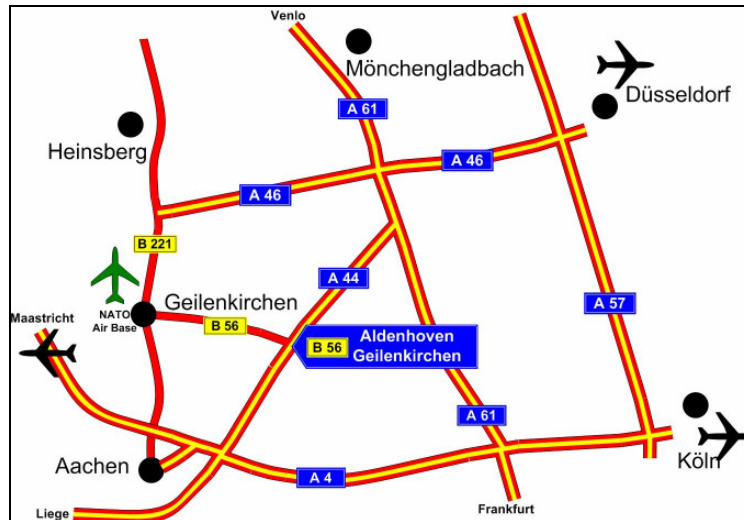

## Anreise aus Richtung „DÜSSELDORF“:

- über Autobahn „A 57“ auf „A 46“ bis Autobahndende der Beschilderung „HEINSBERG“ folgen,
- auf die Bundesstrasse „B 221“ Richtung „GEILENKIRCHEN“ links abbiegen,
- nehmen Sie die Abfahrt „GEILENKIRCHEN / ÜBACH-PALENBERG-Frelenberg“,
- durchfahren Sie den kleinen Kreisverkehr und die nachfolgende Bahnbrücke,
- biegen Sie am Ende der Strasse rechts ab, folgen Sie der Strasse bis zur nächsten Ampelkreuzung,
- biegen Sie dort rechts ab in den „THEODOR-HEUSS-RING“,
- nach 500 Metern sehen Sie auf der rechten Seite das City Hotel.